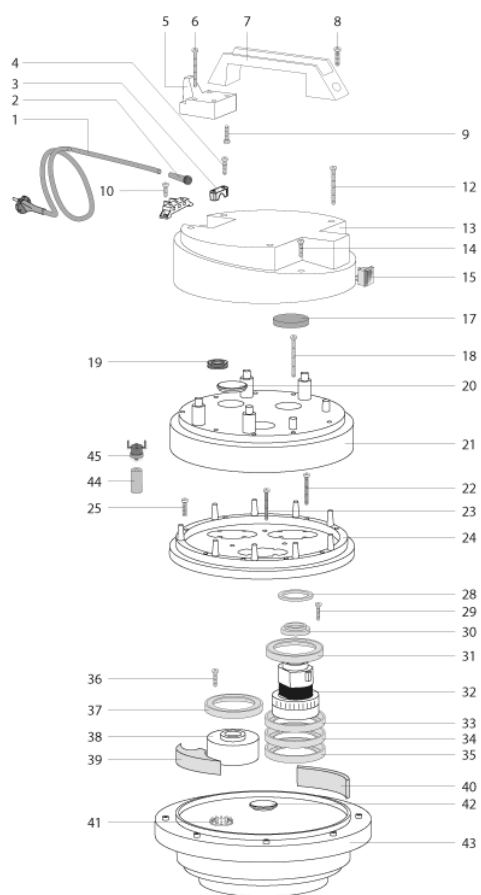

С-ка	К	N. з/ч.	N. з/ч. Клиента	Описание	Кол-во	Действителен:		Цена
						С	По	
0044		MEVR41831		ЗОНД MIR. 2/3	1,00			--
0045		METK41830		ТЕРМОРЕГУЛЯТОР 0- 85°C TY60	1,00			--
0046		MPVR72211		ВТУЛКА DIA. 8	4,00			--
0047		VTVT36751		ВИНТ ПАТ TMT PHL 5X25 INX	4,00			--
0048		MPVR40521		КОРПУС MIR. L. ALTO	1,00			--
0049		RCGR40008		ПОПЛАВОК MIR. "99C/GU."	1,00			--
0050		MPVR35807		КОЛЬЦО MIR. S.400	1,00			--
0051		FTDP35496		ФИЛЬТР S.400 PLY	1,00			--
0052		MPVR35497		БАРАБАН S.400	1,00			--
0053		FTDP28733		ФИЛЬТР MIR. 1615 POL.S400	1,00			--
0054		LAFN28738		БАК MIRAGE 1615	1,00			--
0055		MPVR28737		РУЧКА NEW V.F.	2,00			--
0056		CHVR28735		РЫЧАГ НООК MIR. 1600	2,00		10/2013	--
0056		MPVR00902		РУЧКА BLOCCA CASSETTO	2,00	10/2013		--
0057		VTVR71991		ЗАКЛЕПКА D. 5 X11	4,00			--
0058		LAFN28734		БАК MIR. 1615 INX	1,00			--
0059		VTVT71966		ВИНТ ПАТ TMT PHL 5X30 ZC.	4,00			--
0060		GUGO28736		УПЛОТНЕНИЕ MIR. "R205"	1,00			--
0061		GUGO28701		УПЛОТНЕНИЕ MIR. D. 38	1,00			--
0062		MPVR28696		ДЕФЛЕКТОР (ОТРАЖАТЕЛЬ) MIR. "99"	1,00			--
0063		MPVR28695		ГОРЛОВИНА MIR. "99"	1,00			--
0064		MPVR72233		КОРПУС CARRELLO SERIE 400	1,00			--
0065		RTRT21167		ПОВОРОТНОЕ КОЛЕСО D. 80 M10	4,00			--
0066		MPVR28739		КАРЕТКА ШАССИ MIRAGE "400"	1,00			--