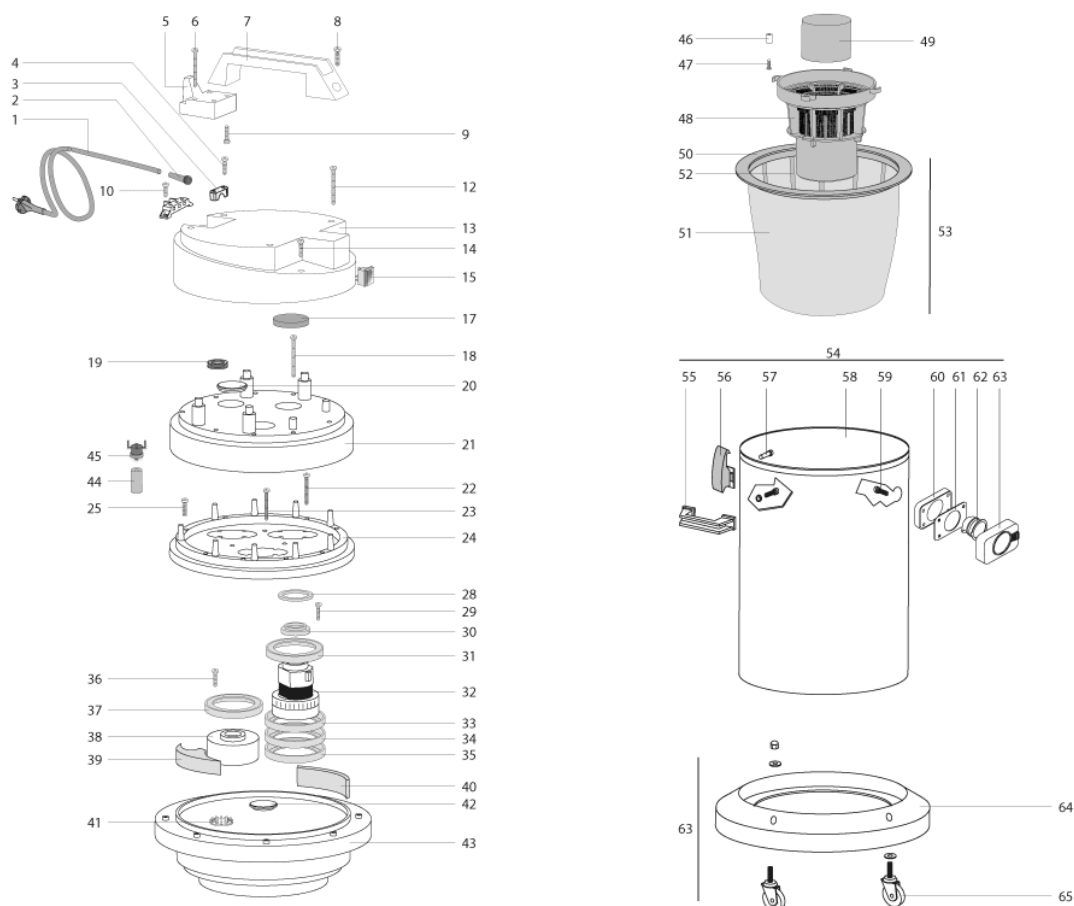

IPC Integrated Professional Cleaning

IPC Portotecnica

Список Запчастей

FORCE Ltd

С-ка: ASDO40030

Модель: ASPIRAP MIRA.1 W2 61S G 230-5/60 3-05PRT

С-ка	К	N. з/ч.	N. з/ч. Клиента	Описание	Кол-во	Действителен:		Цена
						С	По	
0001		MECB28672		КАБЕЛЬ MIR. 2X1	1,00			--
0002		MEVR28673		ОГРАНИЧИТЕЛЬ КАБЕЛЯ SZ G	1,00			--
0003		MPVR28690		СМАТЫВАТЕЛЬ КАБЕЛЯ MIR.	1,00			--
0004		VTVT71961		ВИНТ PFU TMT PHL 5X20 ZC.	2,00			--
0005		MPVR28741		КРЕПЕЖ ДЛЯ КАБЕЛЯ MIR. 1600	1,00			--
0006		VTVT32295		ВИНТ РАТ TMT PHL 5X50 ZC.	4,00			--
0007		MPVR28742		РУЧКА MIR. 1600	1,00			--
0008		VTVT71966		ВИНТ РАТ TMT PHL 5X30 ZC.	1,00			--
0009		VTVT71961		ВИНТ PFU TMT PHL 5X20 ZC.	2,00			--
0010		VTVT71960		ВИНТ РАТ TMT 5X14 Z.BK	2,00			--
0012		VTVT32295		ВИНТ РАТ TMT PHL 5X50 ZC.	4,00			--
0013		MPVR28756		КРЫШКА MIR. 1629	1,00			--
0014		VTVT71961		ВИНТ PFU TMT PHL 5X20 ZC.	2,00			--
0015		MESI28744		ВЫКЛЮЧАТЕЛЬ SLX 16A 250V 0-1 LUM. RS	2,00			--
0017		FTDP38064		ФИЛЬТР D. 95 F.	2,00			--
0018		VTVT40007		ВИНТ PFU TMT PHL 5X55 ZC.	9,00			--
0019		MEVR72017		ОГРАНИЧИТЕЛЬ КАБЕЛЯ PLS	1,00			--
0020		MPVR38053		ПРОБКА MIR.	1,00			--
0021		MPVR28750		КРЫШКА MIR. 1629/40	1,00			--
0022		VTVT72106		ВИНТ РАТ TMT PHL 5X40 ZC.	9,00			--
0023		VTVT72106		ВИНТ РАТ TMT PHL 5X40 ZC.	3,00			--
0024		MPVR28751		СУППОРТ МОТОРА MIR. 1600 ЗМТ.	1,00			--
0025		VTVT06240		ВИНТ ТСВ-ТС 5X30 UNI 7687	1,00			--
0028		MPVR38371		РАСПОРКА MIR. H8 S.600	2,00			--
0029		VTVT71961		ВИНТ PFU TMT PHL 5X20 ZC.	8,00			--
0030		MPVR28712		КОЛЬЦО MIR.	2,00			--
0031		GUGO38055		УПЛОТНЕНИЕ MIR. L SF	2,00			--
0032		МОМО28716		ДВИГАТЕЛЬ MIR. 1050W 23/240V 5/60HZ	2,00			--
0033		GUGO38055		УПЛОТНЕНИЕ MIR. L SF	2,00			--
0034		GUGO89284		УПЛОТНЕНИЕ MIR. L AK	2,00			--
0035		MPVR89143		РАСПОРКА MIR. M.ST.	2,00			--
0036		VTVT71961		ВИНТ PFU TMT PHL 5X20 ZC.	4,00			--
0037		GUGO38055		УПЛОТНЕНИЕ MIR. L SF	1,00			--
0038		MPVR38056		КРЫШКА MIR.	1,00			--
0039		FTDP38057		ФИЛЬТР TR. 2V.	3,00			--
0040		FTDP28745		ФИЛЬТР L. 85 F.	3,00			--
0041		MPVR28748		ВОЗДУШНЫЙ КЛАП. MIR.	2,00			--
0042		MPVR38058		ПРОБКА MIR.BASE	1,00			--
0043		MPVR38059		ОСНОВАНИЕ MIR. 400	1,00			--