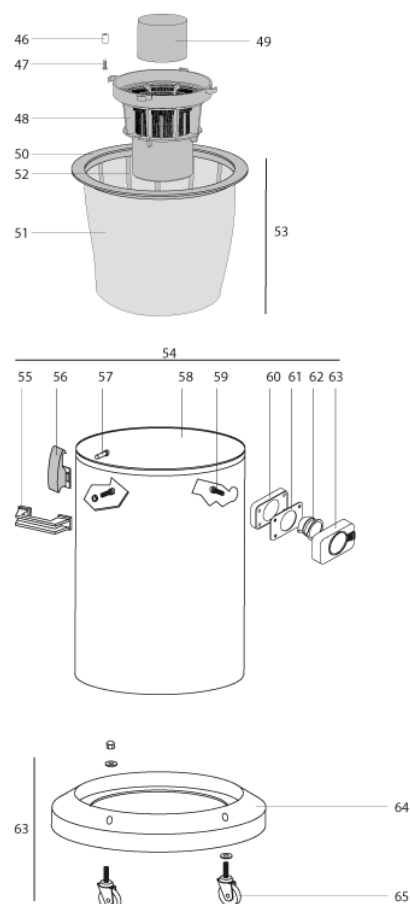

IPC Integrated Professional Cleaning

IPC Portotecnica

Список Запчастей

FORCE Ltd

С-ка: ASDO40030

Модель: ASPIRAP MIRA.1 W2 61S G 230-5/60 3-05PRT

С-ка	К	N. з/ч.	N. з/ч. Клиента	Описание	Кол-во	Действителен:		Цена
						С	По	
0001		MECB28672		КАБЕЛЬ MIR. 2X1	1,00			--
0002		MEVR28673		ОГРАНИЧИТЕЛЬ КАБЕЛЯ SZ G	1,00			--
0003		MPVR28690		СМАТЫВАТЕЛЬ КАБЕЛЯ MIR.	1,00			--
0004		VTVT71961		ВИНТ PFU TMT PHL 5X20 ZC.	2,00			--
0005		MPVR28741		КРЕПЕЖ ДЛЯ КАБЕЛЯ MIR. 1600	1,00			--
0006		VTVT32295		ВИНТ РАТ TMT PHL 5X50 ZC.	4,00			--
0007		MPVR28742		РУЧКА MIR. 1600	1,00			--
0008		VTVT71966		ВИНТ РАТ TMT PHL 5X30 ZC.	1,00			--
0009		VTVT71961		ВИНТ PFU TMT PHL 5X20 ZC.	2,00			--
0010		VTVT71960		ВИНТ РАТ TMT 5X14 Z.BK	2,00			--
0012		VTVT32295		ВИНТ РАТ TMT PHL 5X50 ZC.	4,00			--
0013		MPVR28756		КРЫШКА MIR. 1629	1,00			--
0014		VTVT71961		ВИНТ PFU TMT PHL 5X20 ZC.	2,00			--
0015		MESI28744		ВЫКЛЮЧАТЕЛЬ SLX 16A 250V 0-1 LUM. RS	2,00			--
0017		FTDP38064		ФИЛЬТР D. 95 F.	2,00			--
0018		VTVT40007		ВИНТ PFU TMT PHL 5X55 ZC.	9,00			--
0019		MEVR72017		ОГРАНИЧИТЕЛЬ КАБЕЛЯ PLS	1,00			--
0020		MPVR38053		ПРОБКА MIR.	1,00			--
0021		MPVR28750		КРЫШКА MIR. 1629/40	1,00			--
0022		VTVT72106		ВИНТ РАТ TMT PHL 5X40 ZC.	9,00			--
0023		VTVT72106		ВИНТ РАТ TMT PHL 5X40 ZC.	3,00			--
0024		MPVR28751		СУППОРТ МОТОРА MIR. 1600 ЗМТ.	1,00			--
0025		VTVT06240		ВИНТ ТСВ-ТС 5X30 UNI 7687	1,00			--
0028		MPVR38371		РАСПОРКА MIR. H8 S.600	2,00			--
0029		VTVT71961		ВИНТ PFU TMT PHL 5X20 ZC.	8,00			--
0030		MPVR28712		КОЛЬЦО MIR.	2,00			--
0031		GUGO38055		УПЛОТНЕНИЕ MIR. L SF	2,00			--
0032		МОМО28716		ДВИГАТЕЛЬ MIR. 1050W 23/240V 5/60HZ	2,00			--
0033		GUGO38055		УПЛОТНЕНИЕ MIR. L SF	2,00			--
0034		GUGO89284		УПЛОТНЕНИЕ MIR. L AK	2,00			--
0035		MPVR89143		РАСПОРКА MIR. M.ST.	2,00			--
0036		VTVT71961		ВИНТ PFU TMT PHL 5X20 ZC.	4,00			--
0037		GUGO38055		УПЛОТНЕНИЕ MIR. L SF	1,00			--
0038		MPVR38056		КРЫШКА MIR.	1,00			--
0039		FTDP38057		ФИЛЬТР TR. 2V.	3,00			--
0040		FTDP28745		ФИЛЬТР L. 85 F.	3,00			--
0041		MPVR28748		ВОЗДУШНЫЙ КЛАП. MIR.	2,00			--
0042		MPVR38058		ПРОБКА MIR.BASE	1,00			--
0043		MPVR38059		ОСНОВАНИЕ MIR. 400	1,00			--